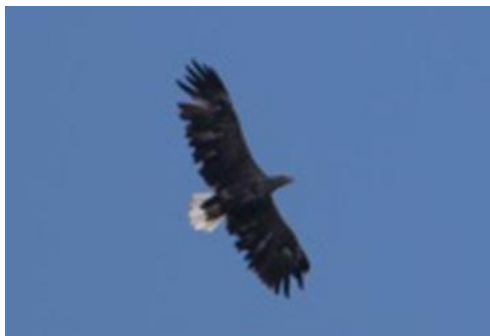

**Reisebericht: Drehscheibe des Vogelzuges in Mitteleuropa**  
**Ornithologische Reise Rund um Neusiedlersee 28. 08. – 03. 09. 2016.**  
Zusammengestellt von János Világosi

Fotos von Thomas Pumberger:

## Fotos von Norbert Maak:

## Höhepunkte:

- Nahe Beobachtungen von Bienenfressern
- Kaiseradlerpaar ganz nah vor uns
- Blutspechtpaar auf einer Hausantenne
- Schöne Beobachtungen des seltenen Schwarzstirnwürgers, Adlerbussard und mehreren Zwergdommeln
- Waldkauzpaar, Seeadler und Schwarzstörche sehr nahe
- Schöne Beobachtungen von Zwergscharben, Fischadler, Mittelspecht, Neuntöter, Bartmeisen und mehreren Limikolenarten
- Beobachtungen von mehr als 20 Limikolenarten
- 6 Spechtarten an einem Tag