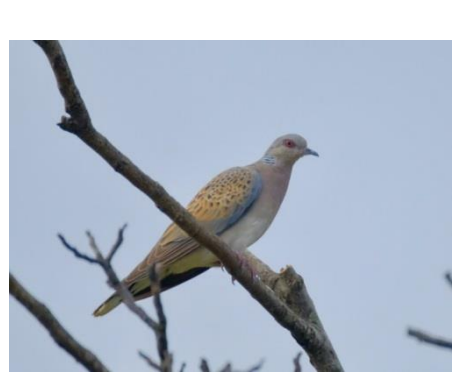

**Reisebericht: Drehscheibe des Vogelzuges in Mitteleuropa, Ornithologische Reise
Rund um Neusiedlersee 27. 08. – 02. 09. 2017.
Zusammengestellt von János Világosi**

Fotos von Dörte Krüger:

Fotos von Barbara und Bernd Wahnschaffe:

Höhepunkte:

- **Mehrere Beobachtungen des seltenen Rotfussfalcken**
- **Nahe Beobachtung von Knut, Bekassine, Kampfläufer, Dunkle Wasserläufer, Temminck- und Sichelstrandläufer**
- **Gute Beobachtungen von Würgfalke und Seadler**
- **Fischadler auf einem Baum**
- **Schöne Beobachtung von Mittel- und Blutspecht**
- **3 Kaiseradler in der Luft (adult, subadult und junge)**
- **8 Grosstrappen auf dem Feld**
- **Viele Bienenfresser rund um uns**
- **Waldkauz am Tag**
- **Gute Beobachtung des Nacht- und Purpurreihers und des seltenen Kuhreihers**
- **Kaiser- und Seadler mit 2 Schwarzstörchen in einem Fernglas Blickfeld**